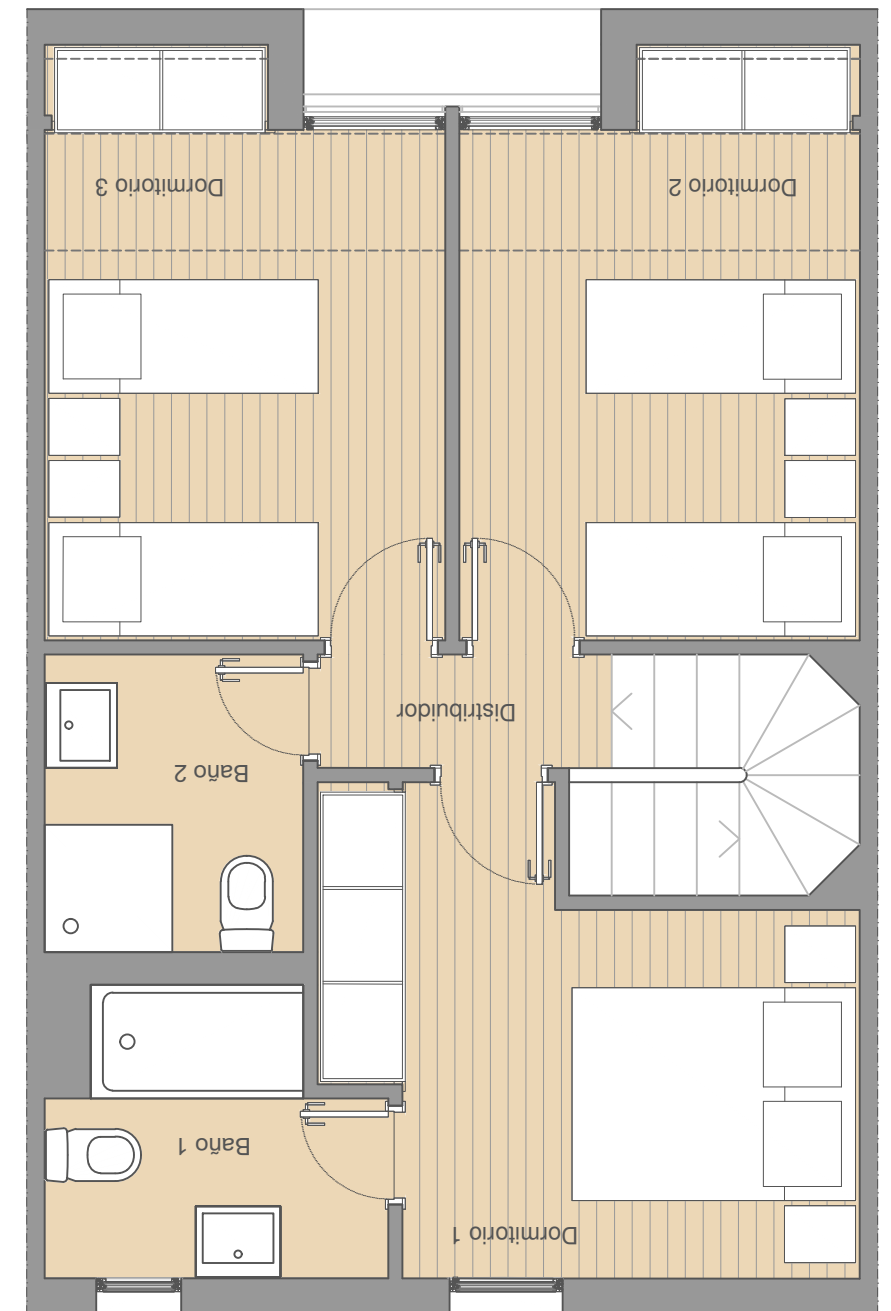

Superficie útil

Cocina	8.19 m ²
Salón - comedor	28.05 m ²
Recibidor	4.56 m ²
Distribuidor	1.66 m ²
Escalera	3.47 m ²
Aseo	2.06 m ²
Baño 1	4.54 m ²
Baño 2	3.83 m ²
Dormitorio 1	10.60 m ²
Dormitorio 2	11.10 m ²
Dormitorio 3	11.10 m ²
Lavadero	2.48 m ²
Terraza	10.76 m ²
Superficie útil total	102.40 m²

Superficies construidas

Superficie construida total	105.50 m²
------------------------------------	-----------------------------

1m 4m