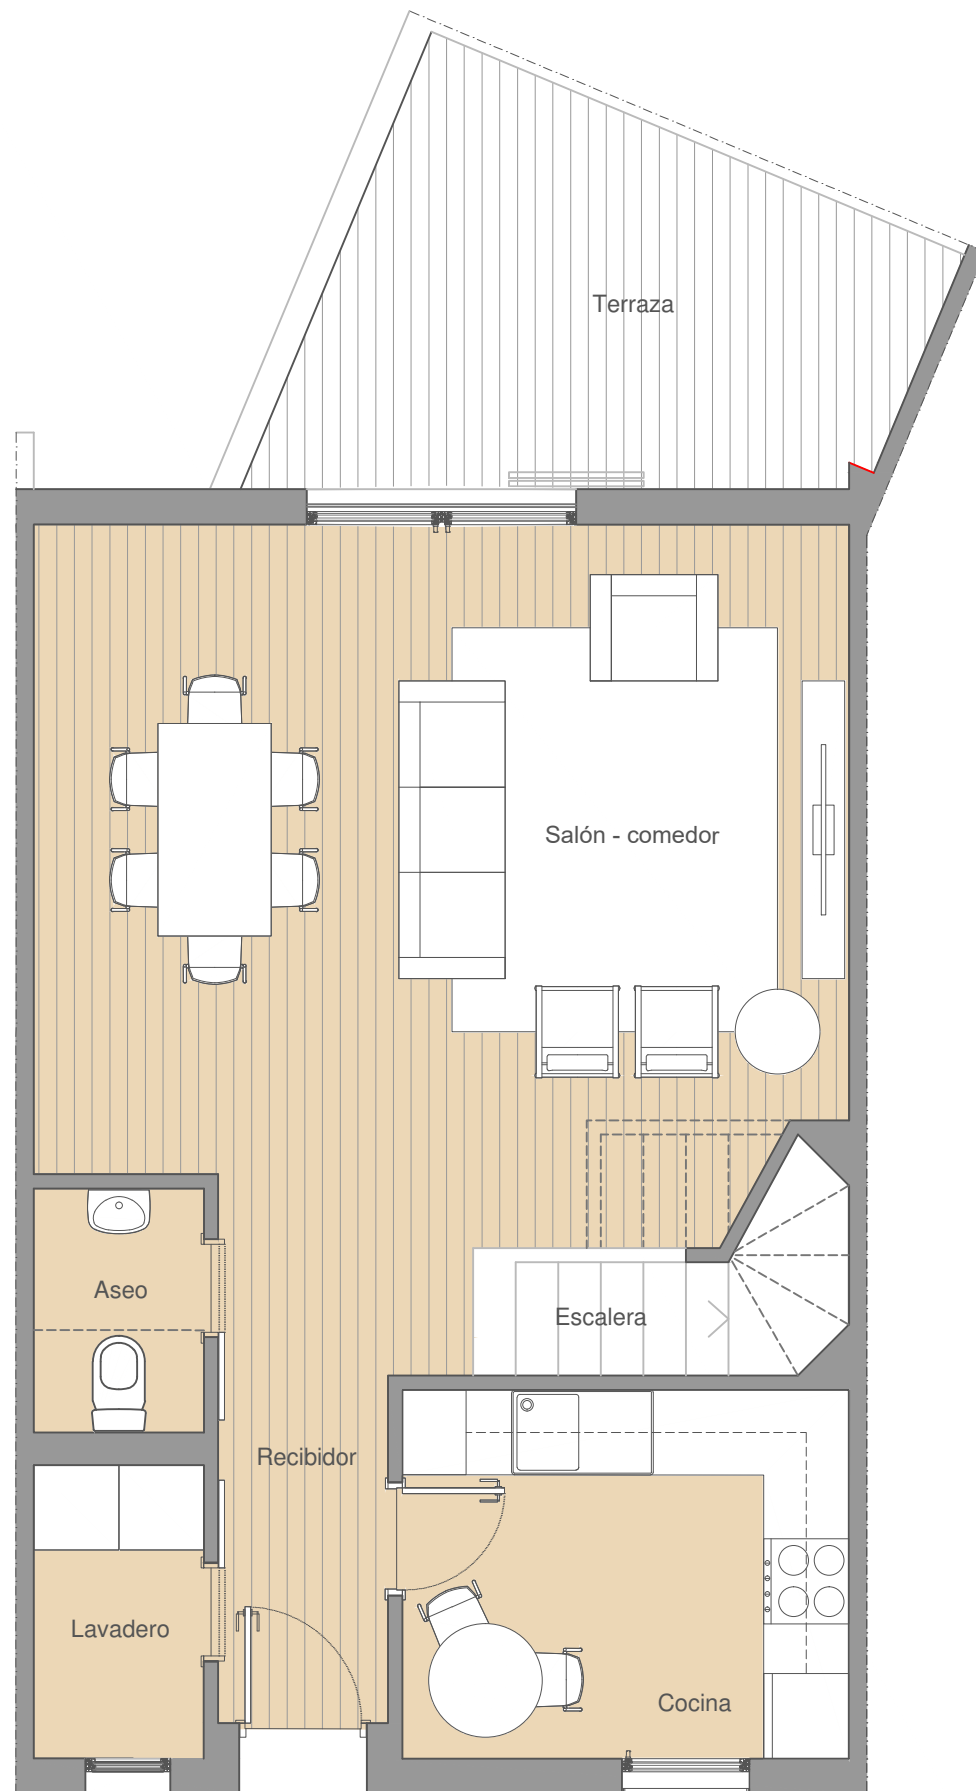

Superficie útil

Cocina	8.19 m ²
Salón - comedor	28.05 m ²
Recibidor	4.56 m ²
Distribuidor	1.66 m ²
Escalera	3.47 m ²
Aseo	2.06 m ²
Baño 1	4.54 m ²
Baño 2	3.83 m ²
Dormitorio 1	10.60 m ²
Dormitorio 2	11.10 m ²
Dormitorio 3	11.10 m ²
Lavadero	2.48 m ²
Terraza	10.76 m ²
Superficie útil total	102.40 m²

Superficies construidas

Superficie construida total	105.50 m²
------------------------------------	-----------------------------

1m 4m