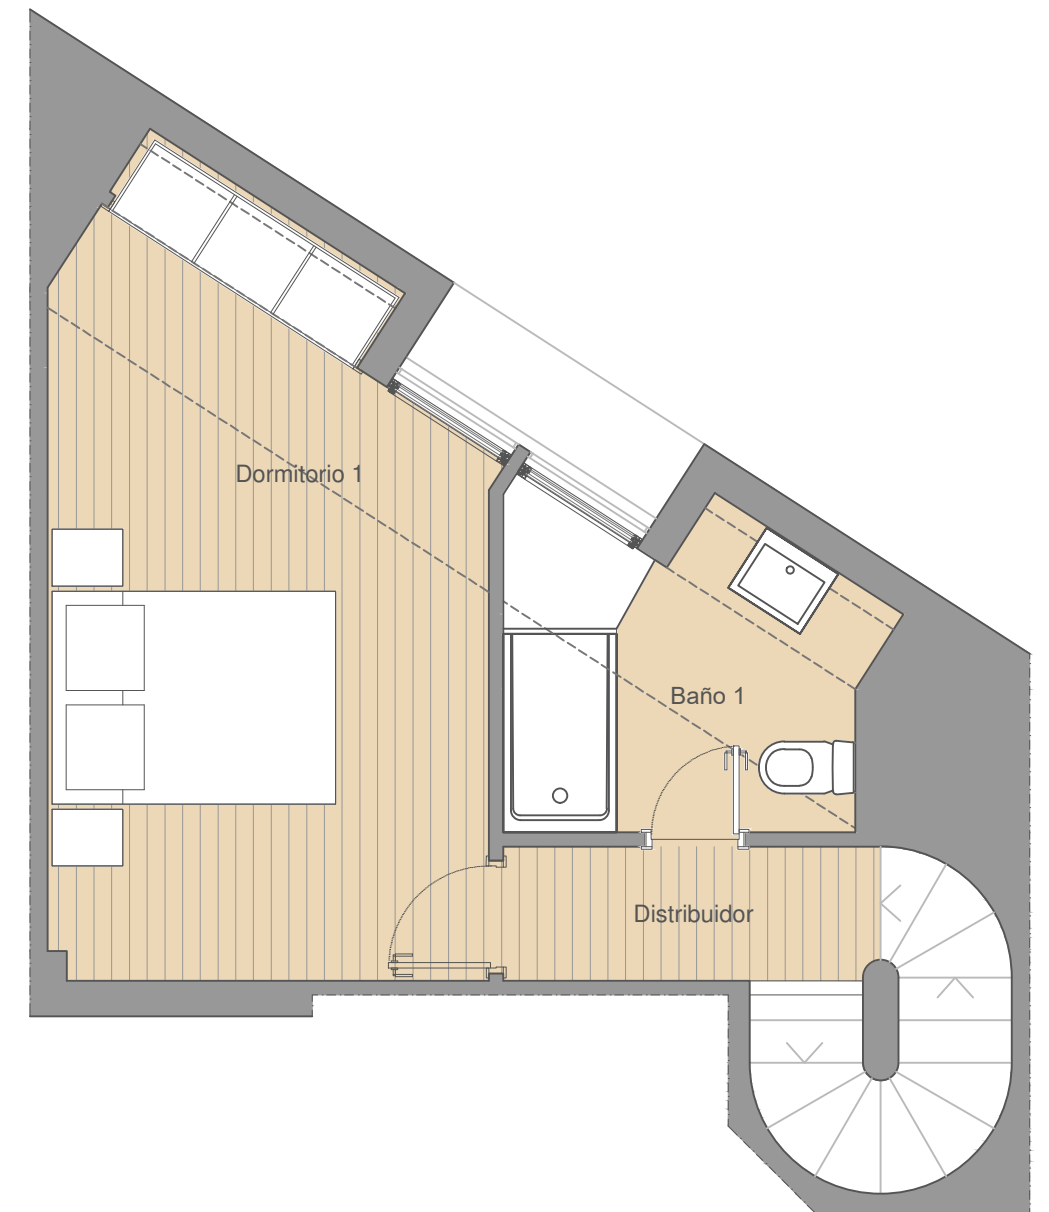

### Superficie útil

Cocina	7.03 m <sup>2</sup>
Salón - comedor	16.26 m <sup>2</sup>
Distribuidor	2.51 m <sup>2</sup>
Escalera	3.66 m <sup>2</sup>
Aseo	1.99 m <sup>2</sup>
Baño 1	5.73 m <sup>2</sup>
Dormitorio 1	15.87 m <sup>2</sup>
<b>Superficie útil total</b>	<b>53.05 m<sup>2</sup></b>

### Superficies construidas

<b>Superficie construida total</b>	<b>65.13 m<sup>2</sup></b>
------------------------------------	----------------------------

1m 4m